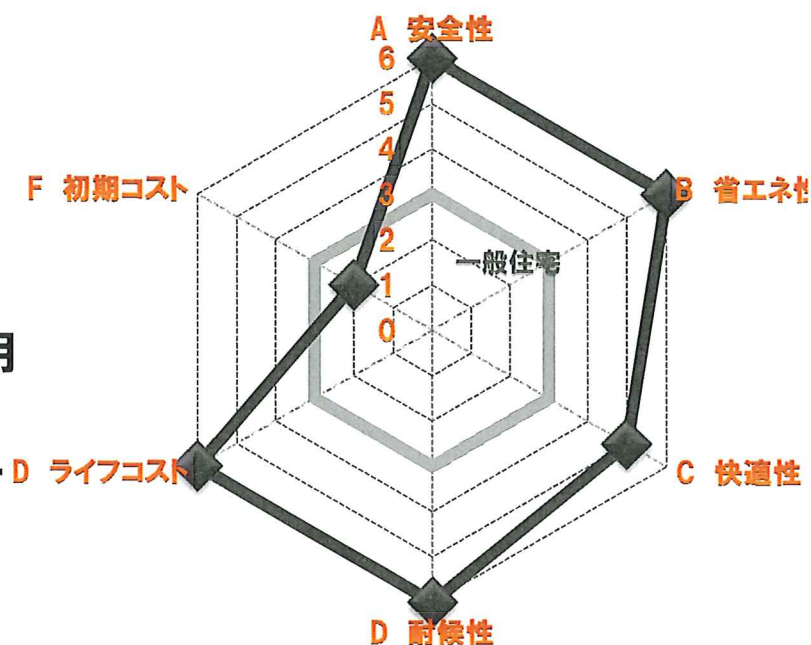

アイフルホーム 商品ラインナップ

○ 一般住宅

米子店 おすすめ!

FAVO (吹付断熱)
こだわりをカタチにする家【フェイゴ】

一番人気商品

気密測定で安心

ZEH対応商品

FAVO (断熱パネル)
こだわりをカタチにする家【フェイゴ】

高性能断熱パネルHQP採用

次世代制震システム付

ZEH対応商品

FAVO (GW断熱)
こだわりをカタチにする家【フェイゴ】

アレンジ、自由

快適をコスト抑えて

高性能断熱パネルとのハイブリッド仕様可能

ISME (GW断熱)
選ぶ ▶ 私らしい家

すぐ住みたい方へ

良いものが安い

35個のプランから選べる

※ レーダーチャートはイメージです。地域・仕様・プラン形状などにより、性能値は異なります。保証するものではありません。
※ 画像イメージには一部アレンジ工事を含まます。

1:メリットがない …… 6:メリットがある