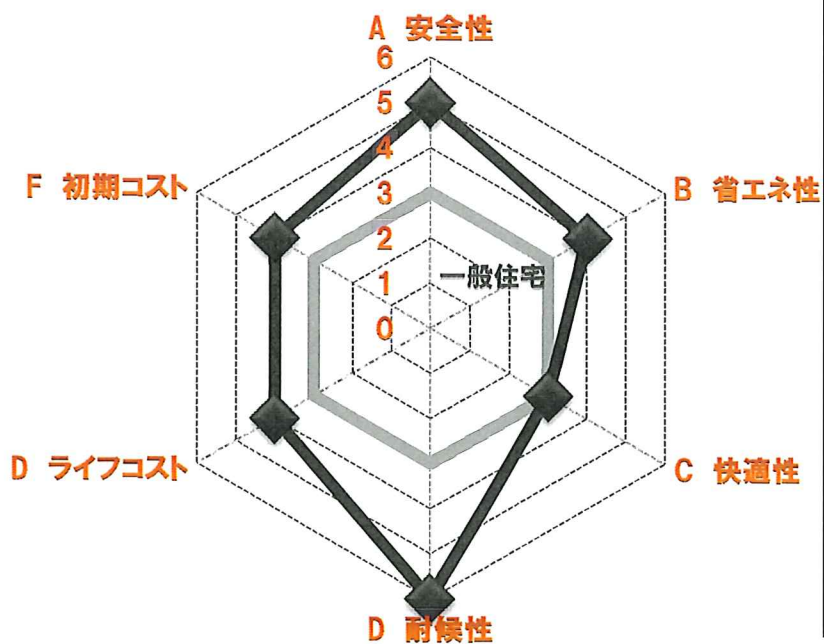

高性能断熱パネルHQP採用

次世代制震システム付

ZEH対応商品

FAVO (GW断熱)  
こだわりをカタチにする家【フェイゴ】

アレンジ、自由

快適をコスト抑えて

高性能断熱パネルとのハイブリッド仕様可能

ISME (GW断熱)  
選ぶ ▶ 私らしい家

すぐ住みたい方へ

良いものが安い

35個のプランから選べる

※ レーダーチャートはイメージです。地域・仕様・プラン形状などにより、性能値は異なります。保証するものではありません。
 ※ 画像イメージには一部アレンジ工事を含まます。

1:メリットがない …… 6:メリットがある