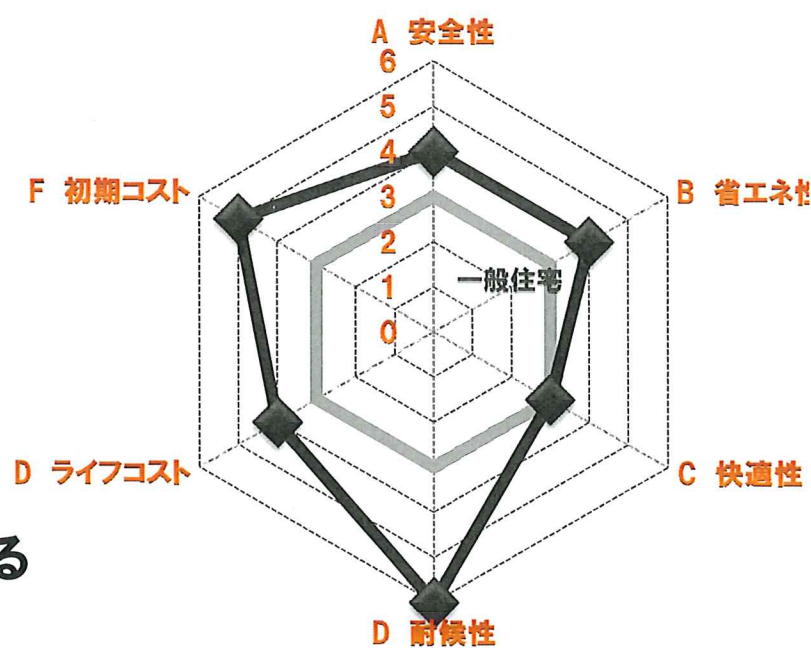

高性能断熱パネルHQP採用

次世代制震システム付

ZEH対応商品

FAVO (GW断熱)  
こだわりをカタチにする家【フェイゴ】

アレンジ、自由

快適をコスト抑えて

高性能断熱パネルとのハイブリッド仕様可能

ISME (GW断熱)  
選ぶ ▶ 私らしい家

すぐ住みたい方へ

良いものが安い

35個のプランから選べる

※ レーダーチャートはイメージです。地域・仕様・プラン形状などにより、性能値は異なります。保証するものではありません。
 ※ 画像イメージには一部アレンジ工事を含まます。

1:メリットがない …… 6:メリットがある