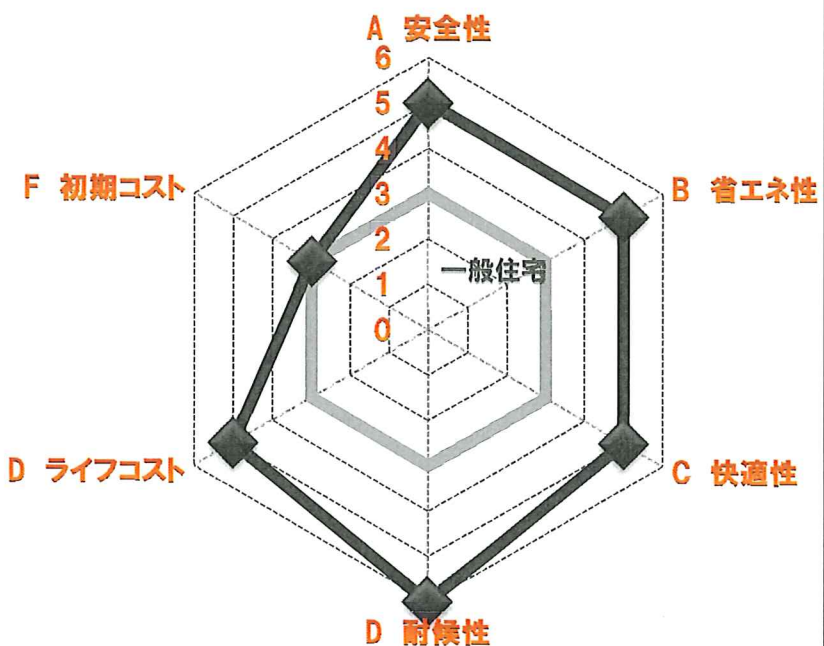

アイフルホーム 商品ラインナップ

○ 一般住宅

米子店 おすすめ!

FAVO (吹付断熱)  
こだわりをカタチにする家【フェイゴ】

一番人気商品

気密測定で安心

ZEH対応商品

FAVO (断熱パネル)  
こだわりをカタチにする家【フェイゴ】

高性能断熱パネルHQP採用

次世代制震システム付

ZEH対応商品

FAVO (GW断熱)  
こだわりをカタチにする家【フェイゴ】

アレンジ、自由

快適をコスト抑えて

高性能断熱パネルとのハイブリッド仕様可能

ISME (GW断熱)  
選ぶ ▶ 私らしい家

すぐ住みたい方へ

良いものが安い

35個のプランから選べる

※ レーダーチャートはイメージです。地域・仕様・プラン形状などにより、性能値は異なります。保証するものではありません。
 ※ 画像イメージには一部アレンジ工事を含まます。

1:メリットがない …… 6:メリットがある